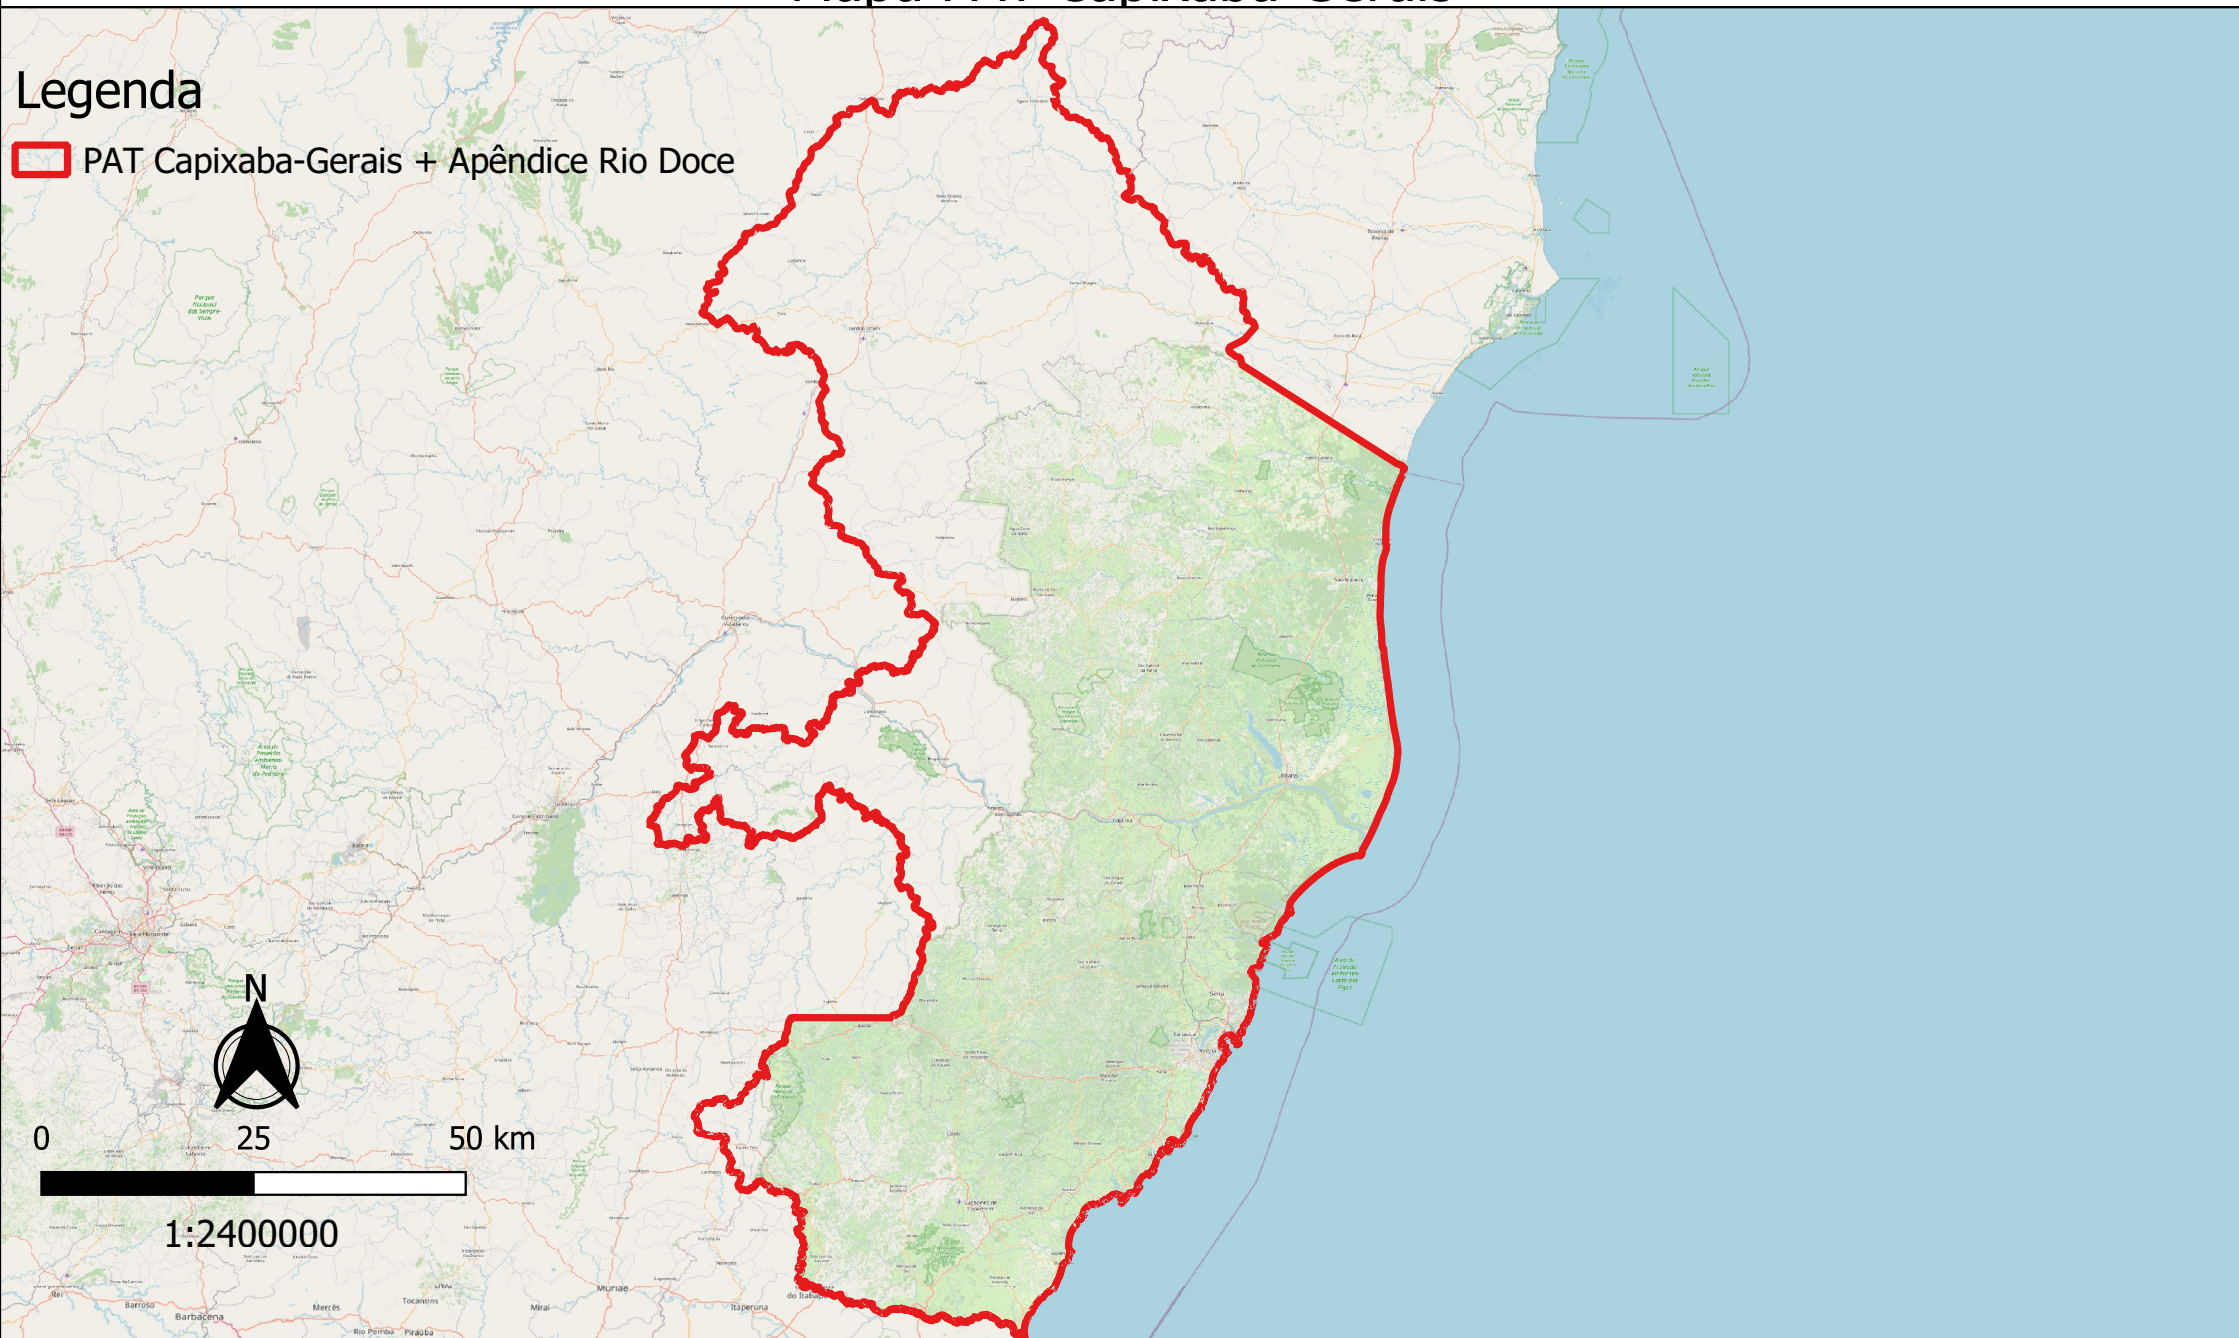

Mapa PAT Capixaba-Gerais

Legenda

 PAT Capixaba-Gerais + Apêndice Rio Doce

Créditos

IEF - Instituto Estadual de Florestas
Autor: Marco Túlio Silva Reis
Ano: 2023

Fonte dos dados

Estudo e Resultados Áreas estratégicas PAT Capixaba-Gerais
Autores: Iema (ES), IEF (MG), WWF-Brasil
Análises: vallie